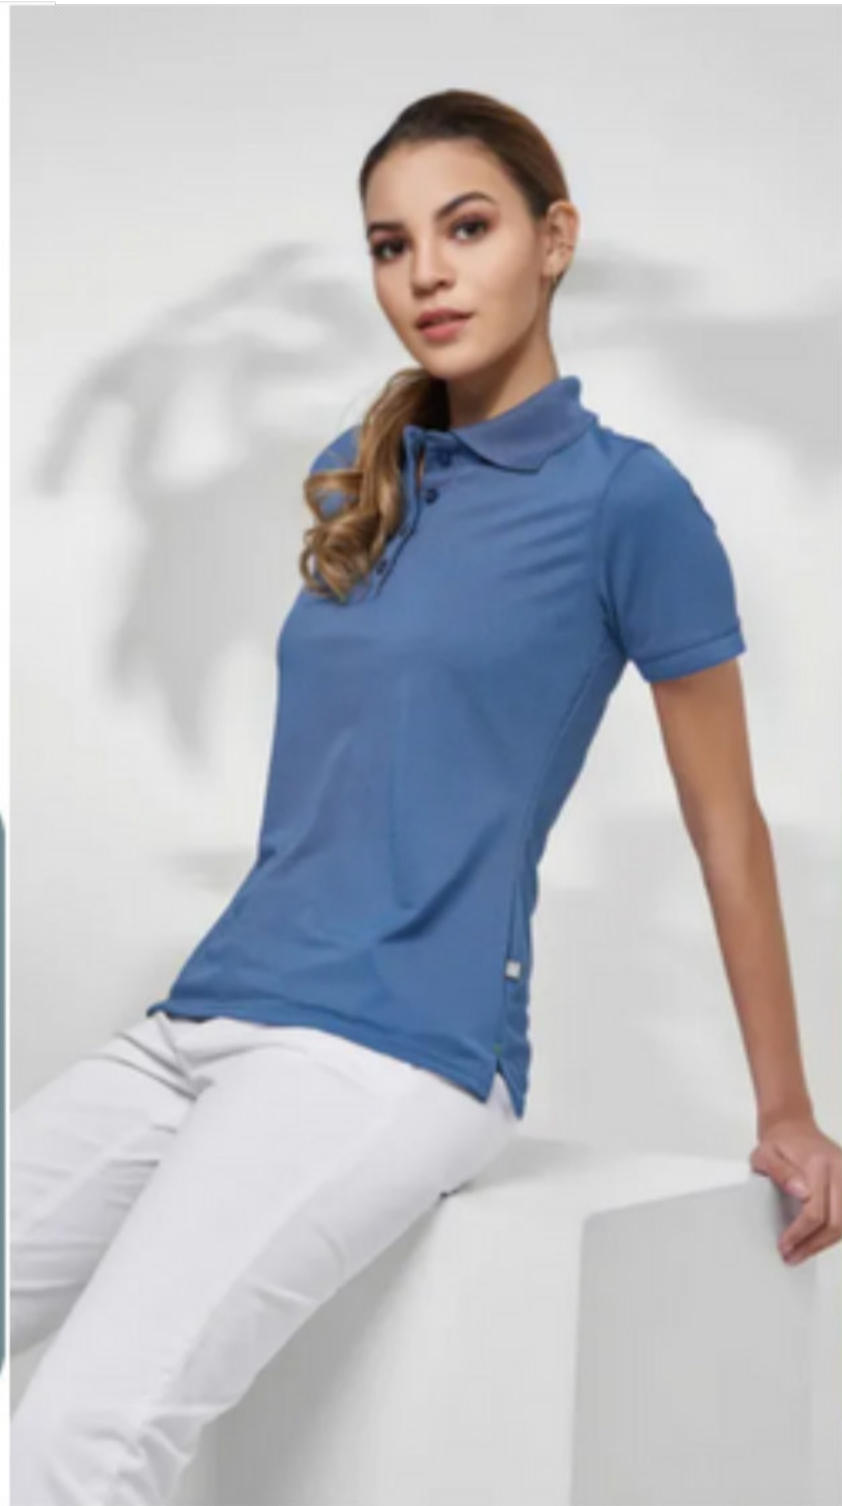

BORDADOS EN

Aplica restricciones

persan

UNIFORMES A LA MODA

PLALLEYA DAMA Y CABALLERO DRYFIT TIPO POLO

100% POLIESTER

TALLAS: ECH-CH-M-G-EG-2EG

9
0
0
C